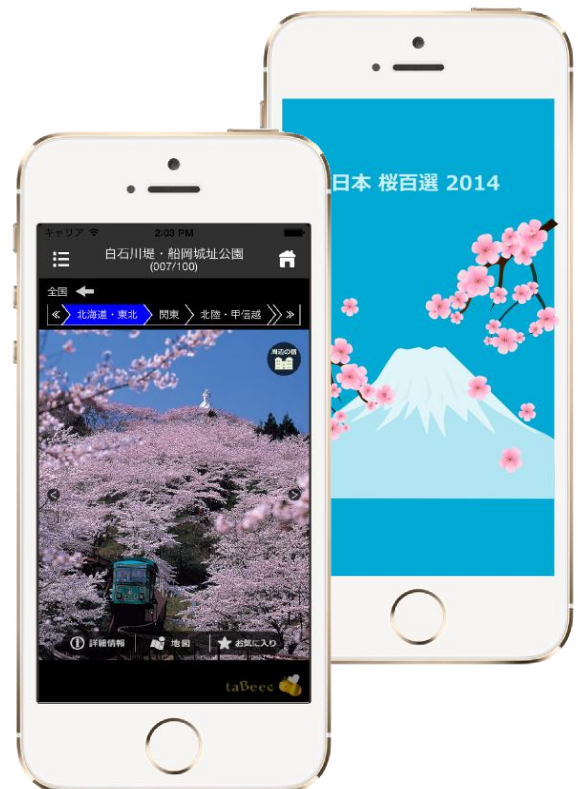

『日本の桜100選 2014』は「日本さくらの会」選定の全国100ヶ所の桜名所の美しい写真、見所開花状況、桜の本数、見頃時期、夜桜などの情報をわかりやすく紹介するiPhoneアプリです。定番のソメイヨシノや山全体を覆いつくす山桜、見る者を圧倒する孤高の一本桜など

「日本の桜100選」をお供に日本を代表する桜の名所を訪れてみませんか？
桜名所シリーズとして、「京都の桜名所 2014」「東京の桜名所 2014」もリリースしています。

【アプリダウンロードページ】

<http://itunes.apple.com/jp/app/id813615818?mt=8>

【主な特徴】

◇ 桜の開花状況

各桜の名所の開花情報を随時更新。
お花見に行く時期の参考にお使い下さい。

◇ 今が見頃の桜名所を一括表示

桜の見頃のタイミングを随時更新。
ワンタップで今が見頃の桜の名所を一括検索できます。

◇ 桜の美しい写真・名所の概要を紹介

概要、見頃時期、桜の本数、ライトアップ、桜まつり、アクセス方法などお花見のお供としてお使い下さい。

◇ 英語に完全対応

日本語⇄英語の切替機能を搭載。
外国の方でも安心してお使いいただけます。

◇ フォトアルバムの作成

お花見の記念写真をご自身のフォトアルバムにして
思い出を形に残して下さい。

◇ 桜名所の近くの宿泊施設検索

行きたい桜の名所が決まったら、
近くの宿泊施設を「じゃらん」から検索できます。

※アプリの概要、会社概要は別紙をご参照ください

【画面イメージ】

 ※使い方 http://www.tabeee.jp/?page_id=1515

【アプリ概要】

アプリ名	日本の桜100選 2014：全国のサクラ名所の写真・地図・見所・見頃・開花状況をお届け！
配信開始日	2014年2月10日(月)
アプリ提供先	AppStore
カテゴリ	旅行
利用料金	無料
AppStore	http://itunes.apple.com/jp/app/id813615818?mt=8
対応端末	iPhone3GS、iPhone4、iPhone4S、iPhone5、iPhone5C、iPhone5S
アプリ詳細ページ	http://www.tabeee.jp/?page_id=1515